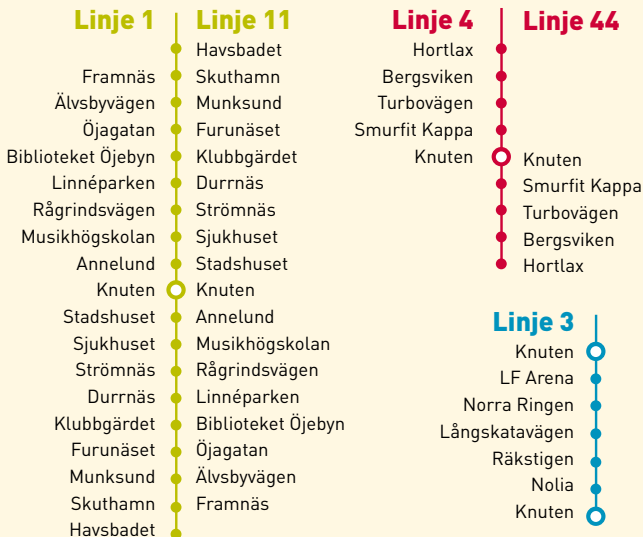

Linje 4

Hortlax
Bergsviken
Smurfit Kappa
Knuten
Sjukhuset
Pitholmsskolan
Furunäset
Munksund
Skuthamn

Linje 44

Skuthamn
Munksund
Furunäset
Pitholmsskolan
Sjukhuset
Knuten
Smurfit Kappa
Bergsviken
Hortlax

Linje 5

Strömbacka
Svartudden
Nötövägen
Lidgatan
Alvägen
Strömnäsgatan
Durrnäsvägen
Lövhölmvägen
Pitholmsskolan

Linjesträckningar

Vintertidtabell Hfr M-F

Citylinjen

Linjesträckningar

Vintertidtabell Hfr Lördag

Karta över Linjesträckning

Piteå tätort

Karta över Citylinjen

skolan

NYGATAN

KOLMILAVÄGEN

STORGATAN

ROSVIKSVÄGEN

CENTRUM / KNUTEN